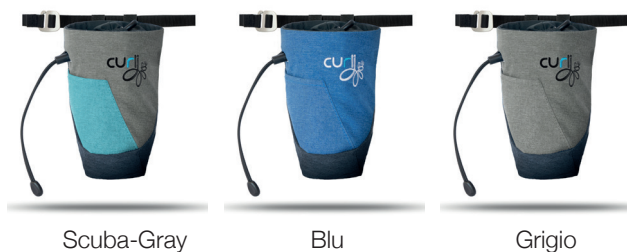

Treat Bag V2

EVERGREEN

Addestrare
con stile

Scuba-Gray

Blu

Grigio

Funzioni & Design

- Sistema operativo innovativo che può essere gestito con una sola mano.
- Tasca applicata per il telecomando o altri piccoli accessori utili all'addestramento
- Cintura in nylon lunga 110cm da agganciare in vita con fibbia in alluminio
- Sacca interna in materiale waterproof
- Sacca esterna in tessuto in poliestere anti graffio e facile da pulire
- Diametro 11.5cm, altezza 18.5 cm