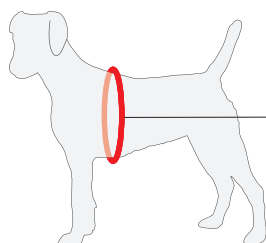

### 3-D COMFORT FIT

- Ergonomia notevolmente migliorata e vestibilità ottimizzata grazie al nuovo modello 3-D Comfort Fit e alla nuova scala delle taglie
- Perfetta distribuzione della tensione grazie alle fasce cucite nelle cuciture dell'imbracatura
- Cuciture a zig-zag per una distribuzione flessibile della tensione
- Taglia regolabile con velcro per adattarsi alla forma del corpo
- Fibbia foderata e quindi nessun punto di pressione

### curli SAFETY

- Elementi riflettenti sul collo per una maggiore sicurezza al buio
- DogFinder ID per aiutarvi a ritrovare il cane in caso di smarrimento

## Colori

Nero

Rosso

## Taglie

NEW SIZINGS

Misura del torace in cm | inch

2XS	XS	S	M	L
30,2 – 33,8	33,9 – 38,2	38,3 – 43,3	43,4 – 49,0	49,1 – 55,4
11.88"–13.30"	13.34"–15.03"	15.07"–17.04"	17.08"–19.29"	19.33"–21.81"

Anelli di sicurezza magnetici monopezzo