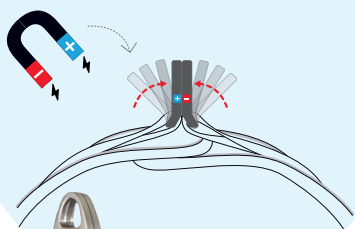

## Taglie

NEW SIZINGS

Misura del torace in cm | inch

2XS	XS	S	M	L
30,2 – 33,8	33,9 – 38,2	38,3 – 43,3	43,4 – 49,0	49,1 – 55,4
11.88"–13.30"	13.34"–15.03"	15.07"–17.04"	17.08"–19.29"	19.33"–21.81"

Anelli di sicurezza magnetici monopezzo

**dogfinder**<sup>TM</sup>  
hosted in Switzerland 

Il Dogfinder ID è integrato in ogni imbracatura curli e aiuta a ritrovare più velocemente un cane smarrito. Il Dogfinder di curli offre ai proprietari di cani la possibilità di registrare un cane in un database centrale, in modo che i cani in fuga possano essere facilmente identificati.