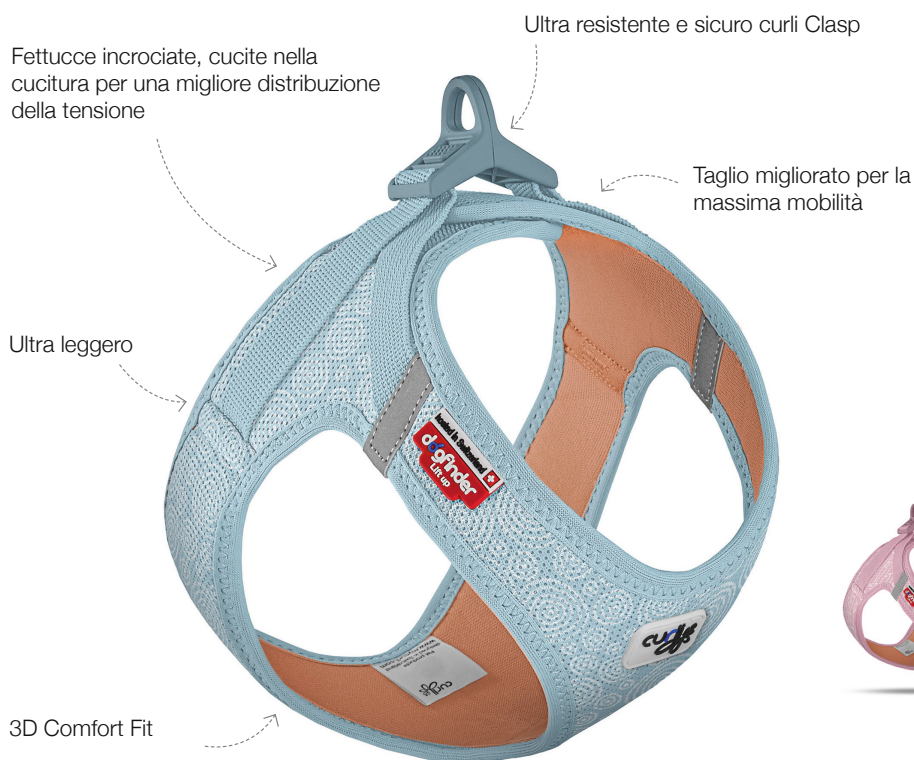

FACTSHEET

SE 2024 curli Clasp Vest Harness

- ✓ step-in
- ✓ ultra leggero
- ✓ 4 design
- ✓ guinzagli abbinati
- ✓ 7 taglie

The **Harness specialist**
from Switzerland 

Funzione e design

AIR MESH

- Materiale in air mesh ultraleggero e traspirante per il massimo comfort
- Circa il 20% in meno rispetto al modello precedente, già leggerissimo (da 33 grammi)
- Con effetto rinfrescante: l'imbracatura si raffredda quando viene immersa nell'acqua, poiché l'acqua accumulata tra i tessuti funziona da scambiatore di calore - ideale nelle calde giornate estive

curli CLASP

- Guinzaglio comodo e senza stress secondo un'idea CLICK.SNAP.GO
- Materiale POM ad alta resistenza, ultraleggero e abbinato al colore, che resiste facilmente a carichi di trazione fino a 220,46 libbre

3-D COMFORT FIT

- Ergonomia notevolmente migliorata e vestibilità ottimizzata grazie al nuovo modello 3-D Comfort Fit e alla nuova scala delle taglie
- Perfetta distribuzione della tensione grazie alle fasce cucite nelle cuciture dell'imbracatura
- Cuciture a zig-zag per una distribuzione flessibile della tensione
- Taglia regolabile con velcro per adattarsi alla forma del corpo
- Fibbia foderata e quindi nessun punto di pressione

curli SAFETY

- Elementi riflettenti sul collo per una maggiore sicurezza al buio
- DogFinder ID per aiutarvi a ritrovare il cane in caso di smarrimento

Design & colori

Taglie

NEW SIZINGS

Misura del torace in cm | inch