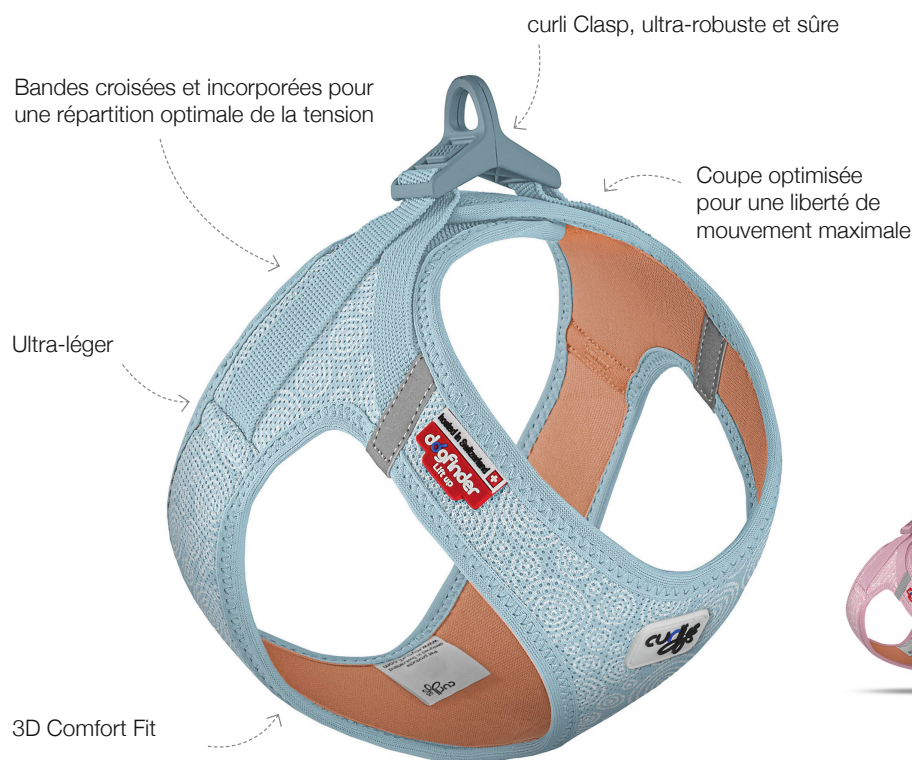

FACTSHEET

SE 2024 curli Clasp Vest Harness

- ✓ Harnais step-in
- ✓ Ultra-léger
- ✓ 4 designs
- ✓ Laises correspondantes
- ✓ 7 tailles

The **Harness specialist**
from Switzerland 

Fonction & design

AIR MESH

- Matériau en maille aérée ultra-léger et perméable à l'air pour un confort maximal
- Environ 20 % de poids en moins par rapport au modèle précédent déjà extra-léger (à partir de 33 grammes)
- Avec effet de rafraîchissement : Le harnais rafraîchit le chien quand le harnais est immergé dans l'eau, étant donné que l'eau accumulée entre les tissus agit comme échangeur thermique – idéal pour les jours d'été chauds

curli CLASP

- Attachement de la laisse confortable et sans stress selon le principe CLICK.SNAP.GO.
- Matériau en POM ultra-résistant et ultra-léger, de couleur assortie, qui résiste sans problème à des charges de traction allant jusqu'à 100 kg

3-D COMFORT FIT

- Ergonomie nettement améliorée et coupe optimisée grâce au nouveau modèle de coupe 3-D Comfort Fit et à la nouvelle échelle des tailles
- Répartition parfaite de la tension grâce à des bandes intégrées dans les coutures du harnais et à une prise de traction plus haute
- Coutures en zigzag pour une répartition flexible de la tension
- Taille réglable avec velcro pour s'adapter à la forme du corps
- Grâce à la boucle rembourrée, il n'y a pas de points de pression