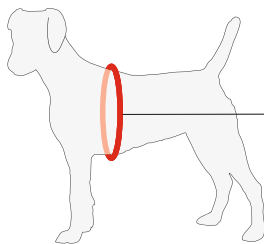

curli CLASP

- Attachement de la laisse confortable et sans stress selon le principe CLICK.SNAP.GO.
- Matériau en POM ultra-résistant et ultra-léger, de couleur assortie, qui résiste sans problème à des charges de traction allant jusqu'à 100 kg

3-D COMFORT FIT

- Ergonomie nettement améliorée et coupe optimisée grâce au nouveau modèle de coupe 3-D Comfort Fit et à la nouvelle échelle des tailles
- Répartition parfaite de la tension grâce à des bandes intégrées dans les coutures du harnais et à une prise de traction plus haute
- Coutures en zigzag pour une répartition flexible de la tension
- Taille réglable avec velcro pour s'adapter à la forme du corps
- Grâce à la boucle rembourrée, il n'y a pas de points de pression

curli SAFETY

- Éléments réfléchissants au cou ; sécurité supplémentaire dans l'obscurité
- L'identifiant «DogFinder ID» pour aider à retrouver votre chien s'il est perdu

Designs & couleurs

Fondant Pink

Airblue

Guacamole

Elemental Blue

Tailles

NEW SIZINGS

Tour de poitrine en cm | inch

3XS	2XS	XS	S	M	L	XL
26,7 – 30,1 10.51"–11.85"	30,2 – 33,8 11.88"–13.30"	33,9 – 38,2 13.34"–15.03"	38,3 – 43,3 15.07"–17.04"	43,4 – 49,0 17.08"–19.29"	49,1 – 55,4 19.33"–21.81"	55,5 – 62,7 21.85"–24.68"