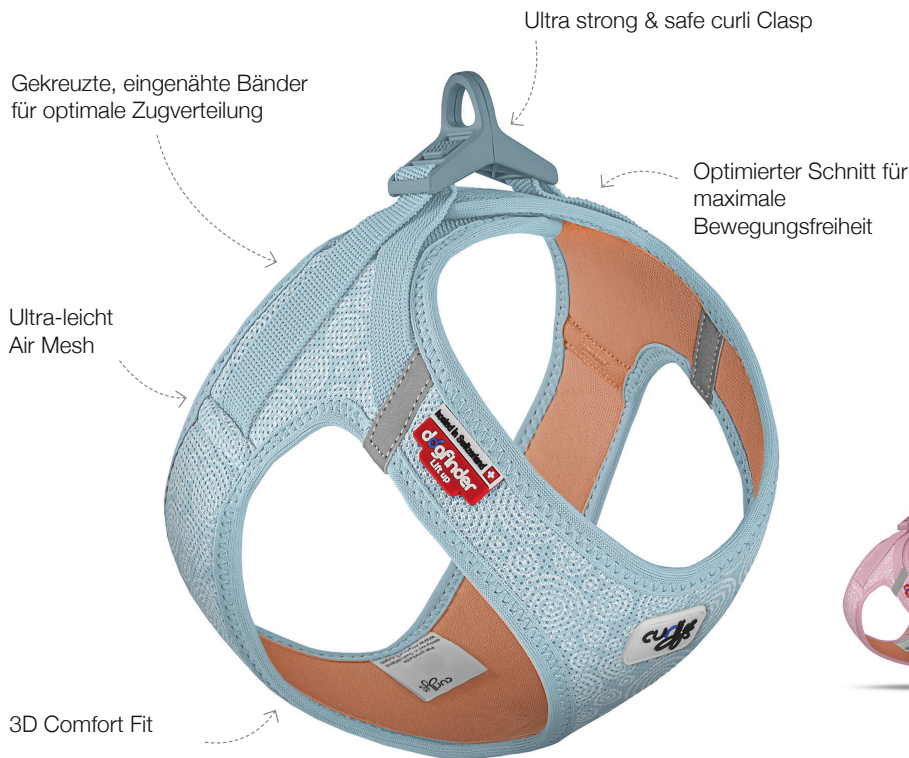

FACTSHEET

SE 2024 curli Clasp Vest Harness

- ✓ Step-in Geschirr
- ✓ ultra-leicht
- ✓ 4 Designs
- ✓ passende Leinen
- ✓ 7 Grössen

The **Harness specialist**
from Switzerland 

Funktion & Design

AIR MESH

- Ultra-leichtes, luftdurchlässiges Air-Mesh Material für maximalen Tragekomfort
- Rund 20% geringeres Gewicht als beim bereits extra-leichten Vorgängermodell (ab 33 Gramm)
- Mit Cooling-Effekt: Das Geschirr kühlt, wenn es in Wasser getaucht wird, da das gespeicherte Wasser zwischen den Geweben als Wärmetauscher funktioniert – ideal an warmen Sommertagen

curli CLASP

- Komfortables, stressfreies Anleinen nach dem CLICK.SNAP.GO-Prinzip
- Hochfestes, ultra-leichtes, farblich abgestimmtes POM Material, das hält Zuglasten bis 100kg problemlos standhält

3-D COMFORT FIT

- Deutlich verbesserte Ergonomie und optimierte Passform durch neues 3-D Comfort Fit Schnittmuster und neue Grössenskala
- Perfektionierte Zugverteilung dank in den Nähten des Geschirrs eingearbeiteter Bänder und höher liegender Zugaufnahme
- Zick-Zack-Nähte für flexible Zugverteilung
- Grössenverstellbar mit Klettverschluss zum Anpassen an die Körperform
- Unterfütterte Schnalle und somit keine Druckstellen

curli SAFETY

- Reflektierende Elemente am Hals; zusätzliche Sicherheit in der Dunkelheit
- DogFinder ID als Hilfe Ihren Hund wiederzufinden, falls er verloren gehen sollte

Designs & Farben

Fondant Pink

Airblue