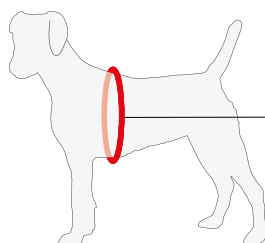

3-D COMFORT FIT

- Ergonomia notevolmente migliorata e vestibilità ottimizzata grazie al nuovo modello 3-D Comfort Fit e alla nuova scala delle taglie
- Perfetta distribuzione della tensione grazie alle fasce cucite nelle cuciture dell'imbracatura
- Cuciture a zig-zag per una distribuzione flessibile della tensione
- Taglia regolabile con velcro per adattarsi alla forma del corpo
- Fibbia foderata e quindi nessun punto di pressione

curli SAFETY

- Elementi riflettenti sul collo per una maggiore sicurezza al buio
- DogFinder ID per aiutarvi a ritrovare il cane in caso di smarrimento

colori & design

Pink-Caro

Pink-Circles

Skyblue-Caro

Skyblue-Circles

Taglie

NEW SIZINGS

Misura del torace in cm | inch

3XS	2XS	XS	S	M
26,7 – 30,1	30,2 – 33,8	33,9 – 38,2	38,3 – 43,3	43,4 – 49,0
10.51" – 11.85"	11.88" – 13.30"	13.34" – 15.03"	15.07" – 17.04"	17.08" – 19.29"