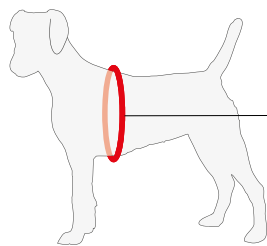

FACTSHEET

Cord curli Clasp harnais-veste

POUR UNE APPARENCE STYLÉE

curli Clasp, ultra-robuste et sûre

Bandes croisées et incorporées pour une répartition optimale de la tension

Coupe optimisée pour une liberté de mouvement maximale

3-D COMFORT FIT

- Ergonomie nettement améliorée et coupe optimisée grâce au nouveau modèle de coupe 3-D Comfort Fit et à la nouvelle échelle des tailles
- Répartition parfaite de la tension grâce à des bandes intégrées dans les coutures du harnais et à une prise de traction plus haute
- Coutures en zigzag pour une répartition flexible de la tension
- Taille réglable avec velcro pour s'adapter à la forme du corps
- Grâce à la boucle rembourrée, il n'y a pas de points de pression

curli SAFETY

- Éléments réfléchissants au cou ; sécurité supplémentaire dans l'obscurité
- L'identifiant «DogFinder ID» pour aider à retrouver votre chien s'il est perdu

Couleurs

Noir

Brun

Tan

Tailles

NOUVEAU TABLEAU DES TAILLES

Tour de poitrine en cm | inch

3XS	2XS	XS	S	M	L
26,7 – 30,1	30,2 – 33,8	33,9 – 38,2	38,3 – 43,3	43,4 – 49,0	49,1 – 55,4
10.51"–11.85"	11.88"–13.30"	13.34"–15.03"	15.07"–17.04"	17.08"–19.29"	19.33"–21.81"