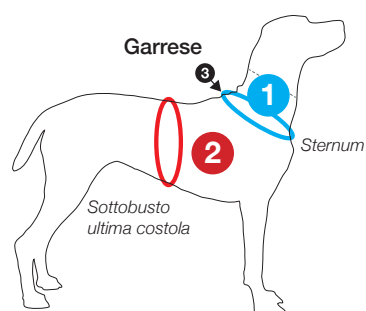

# Magnetic Belka Comfort Harness

LA MIGLIORE PETTORINA PER CANI DI TAGLIA GRANDE  
CON INNOVATIVE FIBBIE MAGNETICHE

- ✓ Vest harness
- ✓ Biancheria abbinata
- ✓ 5 Taglie

The **Harness specialist**  
from Switzerland 

### curli SAFETY

- Profilature riflettenti a 360° per maggiore sicurezza al buio
- DogFinder ID integrato nel caso di smarrimento del cane

## Taglie

XS a XL dal Beagle al Rottweiler

|                 |  | XS                         | S                          | M                          | L                          | XL                         |
|-----------------|--|----------------------------|----------------------------|----------------------------|----------------------------|----------------------------|
| Spalla <b>1</b> |  | max. 38cm<br>max 14.95"    | max. 42cm<br>max. 16.53"   | max. 44cm<br>max. 17.32"   | max. 46cm<br>max. 18.11"   | max. 48cm<br>max. 18.89"   |
| Torace <b>2</b> |  | 46 - 62cm<br>11.02"-15.74" | 50 - 70cm<br>12.59"-18.11" | 58 - 82cm<br>14.96"-21.25" | 60 - 84cm<br>18.11"-25.98" | 66 - 98cm<br>21.54"-30.70" |