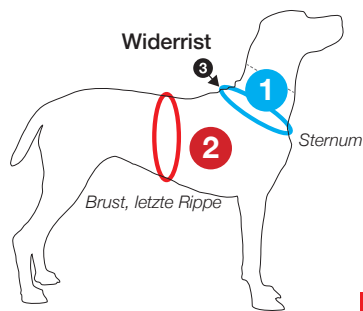

Magnetic Belka Comfort Harness

DAS BESTSITZENDE GESCHIRR FÜR GROSSE HUNDE MIT INNOVATIVEN MAGNETISCHEN SCHNALLEN

✓ Brustgeschirr

✓ passende Leinen

✓ 5 Grössen

The **Harness specialist**
from Switzerland 

Funktion & Design

curli SAFETY

- 360° reflektierender Saum am Hals für zusätzliche Sicherheit bei Dunkelheit
- DogFinder ID als Hilfe, um Ihren Hund wiederzufinden, falls er verloren gehen sollte

Farben

Schwarz

Größen

XS bis L vom Beagle bis zum Rottweiler

		XS	S	M	L	XL
Schulter	1	max. 38cm max 14.95"	max. 42cm max. 16.53"	max. 44cm max. 17.32"	max. 46cm max. 18.11"	max. 48cm max. 18.89"
Brust	2	46 - 62cm 11.02"-15.74"	50 - 70cm 12.59"-18.11"	58 - 82cm 14.96"-21.25"	60 - 84cm 18.11"-25.98"	66 - 98cm 21.54"-30.70"

dogfinderTM
hosted in Switzerland 

Die Dogfinder-ID ist in jedem curli Harness integriert. Sie hilft, einen entlaufenen Hund schneller wiederzufinden. Der curli-Dogfinder bietet Hundehaltern die Möglichkeit, einen Hund in einer zentralen Datenbank zu erfassen, so dass entlaufene Hunde leicht identifiziert werden können.