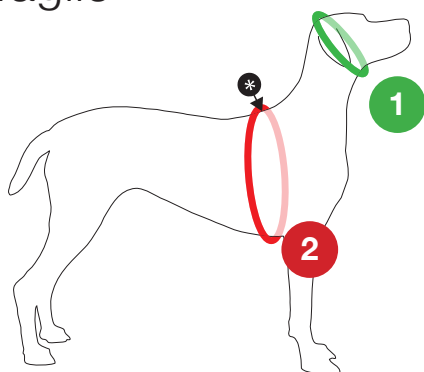

### COMFORT

- Taglia regolabile intorno al collo e al busto per indossarla alla perfezione
- Chiusure in velcro nella zona del collo per aiutare ad aggiustarne la circonferenza
- Fibbie imbottite senza punti di pressione
- Ganci a "D" per fissare il guinzaglio sulla parte del collo, per un controllo ottimale, nella sulla zona posteriore, per tirare a sé il cane
- Impugnatura imbottita per sollevare o spingere il cane
- Cuciture cablate rinforzate per una migliore stabilità

### curli SAFETY

- Profilature riflettenti a 360° per maggiore sicurezza al buio
- DogFinder ID integrato nel caso di smarrimento del cane

## Colori

Nero

Rosso

Marrone

## Taglie

	S	M	L	XL
<b>1</b>	max. 44 cm max. 17.32 inch	max. 48 cm max. 18.89 inch	max. 50 cm max. 19.68"	max. 54 cm max. 21.25 inch
<b>2</b>	58 - 64 cm 22.83 - 25.19 inch	64 - 70 cm 25.20 - 27.55 inch	70 - 76 cm 27.55 - 29.92 inch	76 - 82 cm 29.93 - 32.28 inc