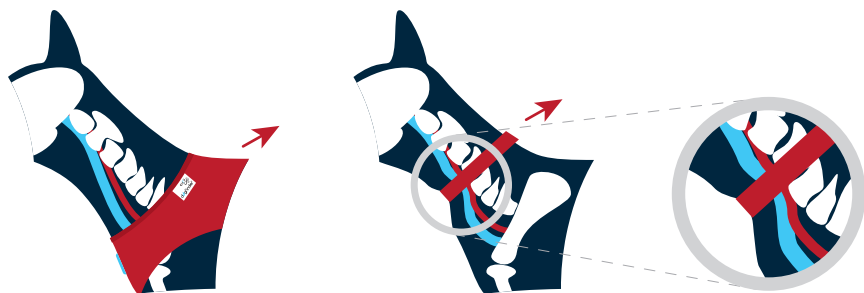

+ Lesiones de la nuca

El arnés curli protege de lesiones en cuello y nuca y mantiene la libre respiración aunque tire el perro de la correa.

Compare collares y arneses de cinta con el confort de los arneses de curli en relación con la protección contra lesiones en cuello y nuca.